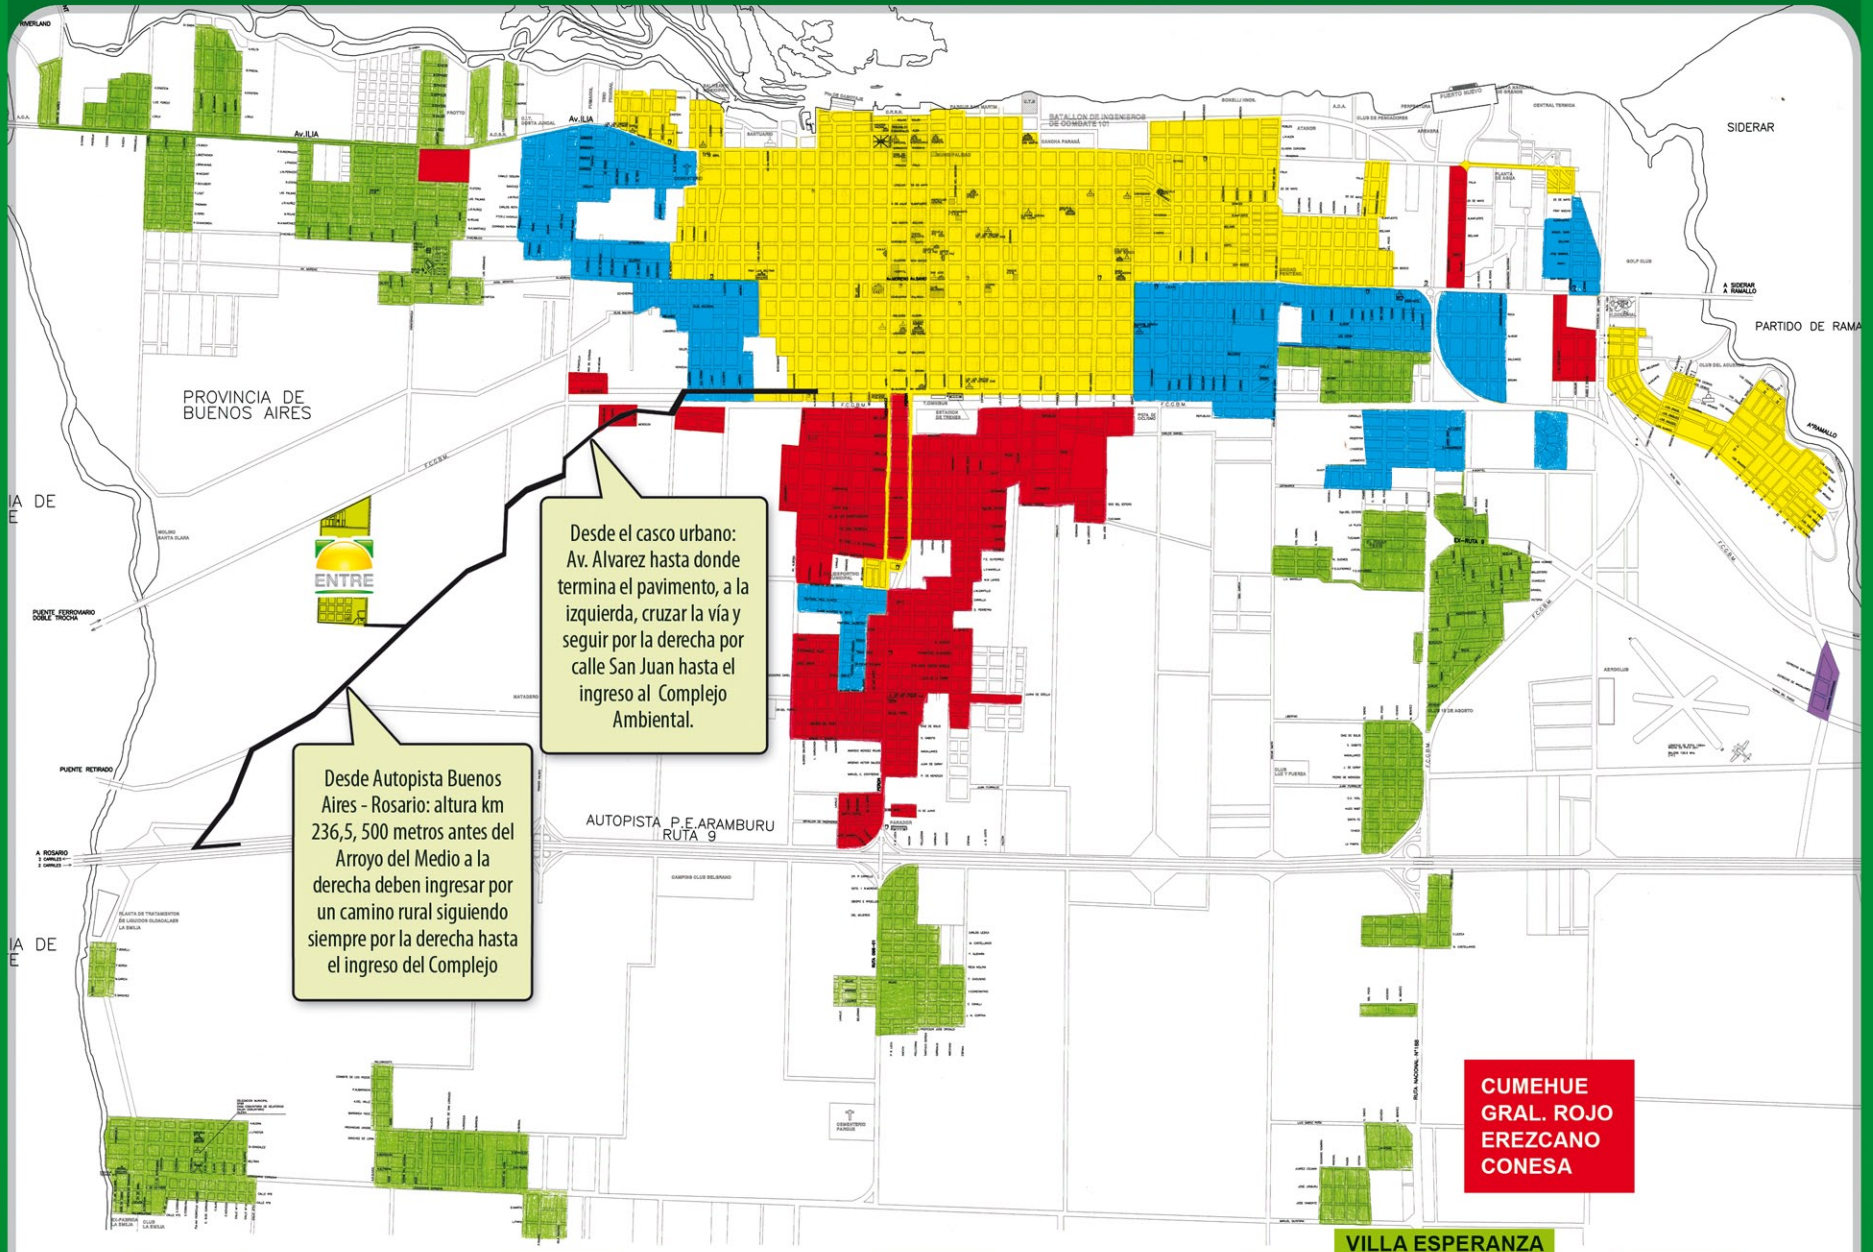

RECOLECCION DE RESIDUOS

- Sacá siempre los residuos en bolsa los días y horario que te corresponde.
- Evitá sacar los residuos los días de lluvia.
- No cuelgues las bolsas en los postes eléctricos.
- Los vidrios rotos y objetos punzantes envolverlos con mayor precaución.

Todos podemos y debemos cuidar la limpieza de nuestra ciudad.

Diario: de domingo a viernes de 21:00 a 04:00 hs.

Alternado: domingo, martes, jueves de 21:00 a 04:00 hs.

Alternado: lunes, miércoles, viernes de 05:00 a 13:00 hs.

Alternado: martes, jueves, sábados de 05:00 a 13:00 hs.

Diario: de lunes a sábados de 05:00 a 13:00 hs.